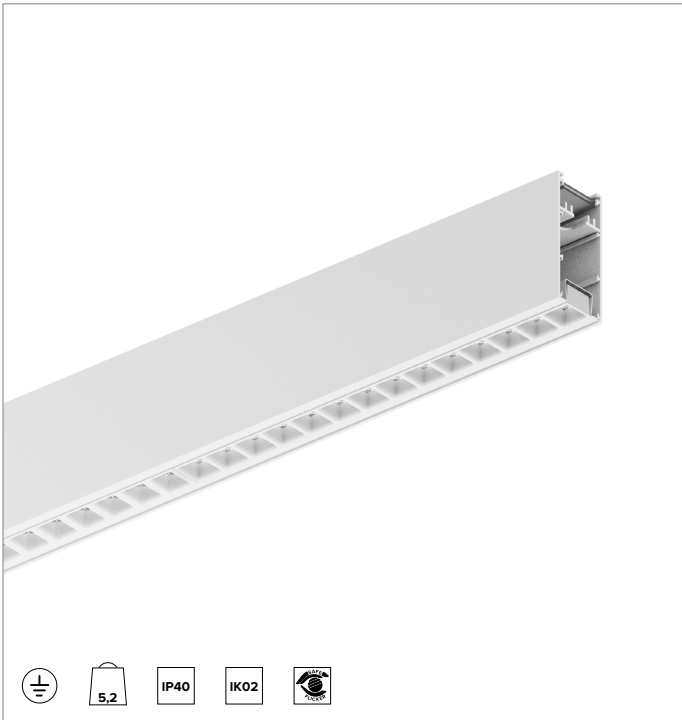

T003MX830ELPW | LOGICO EASY System 37 - UGR19

Lineare LED-Leuchte für Deckenanbau- oder Pendelmontage

	3000K	H(m)	D1(m)	D2(m)	E _{max} (lx)		
	Ra80	66°	64°				
	Fixture Power	35W	1	1.29	1.26	3542	
	Source Flux	4947lm	2	2.58	2.52	886	
	Fixture Flux	4948lm	3	3.86	3.78	394	
	Efficacy	141lm/W	4	5.15	5.04	221	
G0347A	I _{max} =810cd/klm	I _{max}	4009cd	5	6.44	6.30	142

Abstrahlung: DIREKT

Optik: ZELLULÄRE

Optische Effizienz: 100%

Leuchten-Lichtstrom: 4947lm

Lichtausbeute: 141lm/W

Fotobiologische Sicherheit: Risikogruppe 0 (RG 0 = kein Risiko)

MECHANISCHE MERKMALE

Gehäuse aus lackiertem stranggepresstem Aluminium mit 37mm Breite. Obere Abdeckung aus weißem PVC.

Farbe und Oberfläche: Weiß

Abmessungen: L=2239mm

Gewicht: 5,2Kg

Version: LINEAR

Schutzart: IP40

Mechanische Belastbarkeit: IK02

ELEKTRISCHE MERKMALE

Integrierter elektronischer ON-OFF Treiber. "Easy Connection"-System für eine schnelle Verbindung zwischen den Modulen des Systems dank der vorkonfektionierten Stecker-/Buchsen-Verbindungselemente. Komplett mit 1,5 mm² Durchgangsverdrahtung, die eine maximale Länge von 18 Metern ermöglicht. Leuchten gemäß EN 60598-2-22 für die Stromversorgung über ein zentrales Notstromsystem CPSS (Central Power Supply System); Bereiche mit hohem Risiko ausgeschlossen. Die voreingestellte Leistungsaufnahme und der voreingestellte Lichtstrom betragen 100% an AC und 100% an DC.