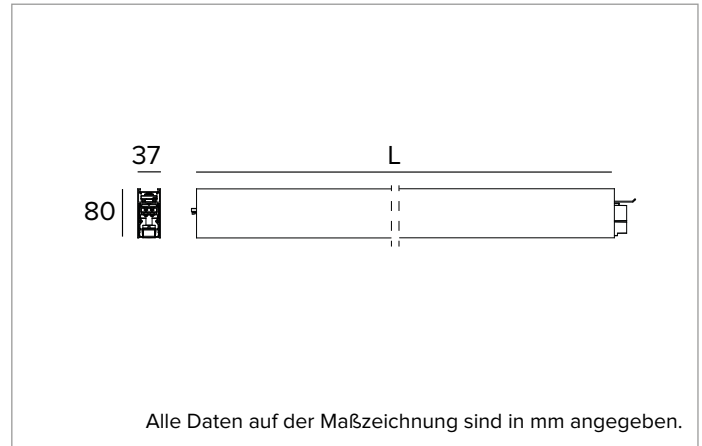

T003MX830ELPW | LOGICO EASY System 37 - UGR19

Lineare LED-Leuchte für Deckenanbau- oder Pendelmontage

	3000K	H(m)	D1(m)	D2(m)	E _{max} (lx)		
	Ra80	66°	64°				
	Fixture Power	35W	1	1.29	1.26	3542	
	Source Flux	4947lm	2	2.58	2.52	886	
	Fixture Flux	4948lm	3	3.86	3.78	394	
	Efficacy	141lm/W	4	5.15	5.04	221	
G0347A	I _{max} =810cd/klm	I _{max}	4009cd	5	6.44	6.30	142

Abstrahlung: DIREKT

Optik: ZELLULÄRE

Optische Effizienz: 100%

Leuchten-Lichtstrom: 4947lm

Lichtausbeute: 141lm/W

Fotobiologische Sicherheit: Risikogruppe 0 (RG 0 = kein Risiko)

MECHANISCHE MERKMALE

Gehäuse aus lackiertem stranggepresstem Aluminium mit 37mm Breite. Obere Abdeckung aus weißem PVC.

Farbe und Oberfläche: Weiß

Abmessungen: L=2239mm

Gewicht: 5,2Kg

Version: LINEAR

Schutzart: IP40

Mechanische Belastbarkeit: IK02

ELEKTRISCHE MERKMALE

Integrierter elektronischer ON-OFF Treiber. "Easy Connection"-System für eine schnelle Verbindung zwischen den Modulen des Systems dank der vorkonfektionierten Stecker-/Buchsen-Verbindungselemente. Komplett mit 1,5 mm² Durchgangsverdrahtung, die eine maximale Länge von 18 Metern ermöglicht. Leuchten gemäß EN 60598-2-22 für die Stromversorgung über ein zentrales Notstromsystem CPSS (Central Power Supply System); Bereiche mit hohem Risiko ausgeschlossen. Die voreingestellte Leistungsaufnahme und der voreingestellte Lichtstrom betragen 100% an AC und 100% an DC.